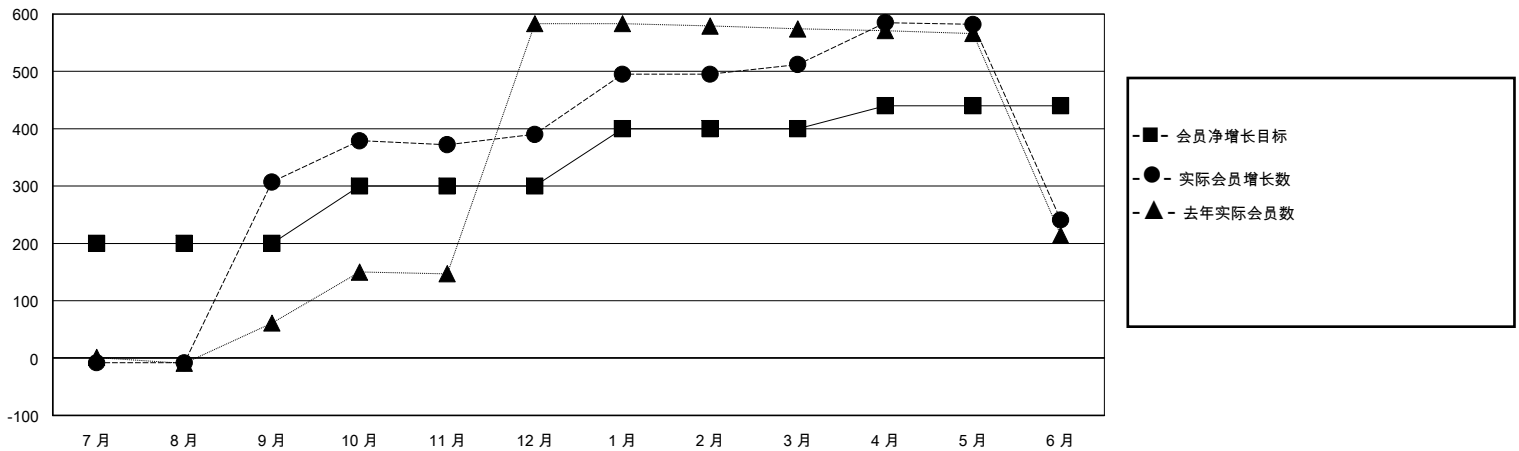

# MONTHLY MEMBERSHIP PROGRESS REPORT

District 389

Results as of: 6/30/2024

GMT:

地点 CHINA

GMT宪章区

分会			
成果 2023-2024			
季	新分会目标	新会	会员流失的分会
7月/8月/9月	3	0	0
10月/11月/12月	0	1	0
1月/2月/3月	3	0	0
4月/5月/6月	1	3	0

位会员@每位须缴			
成果 2023-2024			
季	会员净增长目标	实际会员增长数	实际退会会员 (包括转会)
7月/8月/9月	200	330	13
10月/11月/12月	100	105	19
1月/2月/3月	100	139	15
4月/5月/6月	40	144	396

目标与实际新会累积

目标和实际会员累积

已取消的分会: 0

102 CLUBS OF 123 增添1位或以上的新会员

性别分布

男 1,697 (61.71%)  
女 1,053 (38.29%)

放弃的会员

[点击这里取得累计会员数据](#)