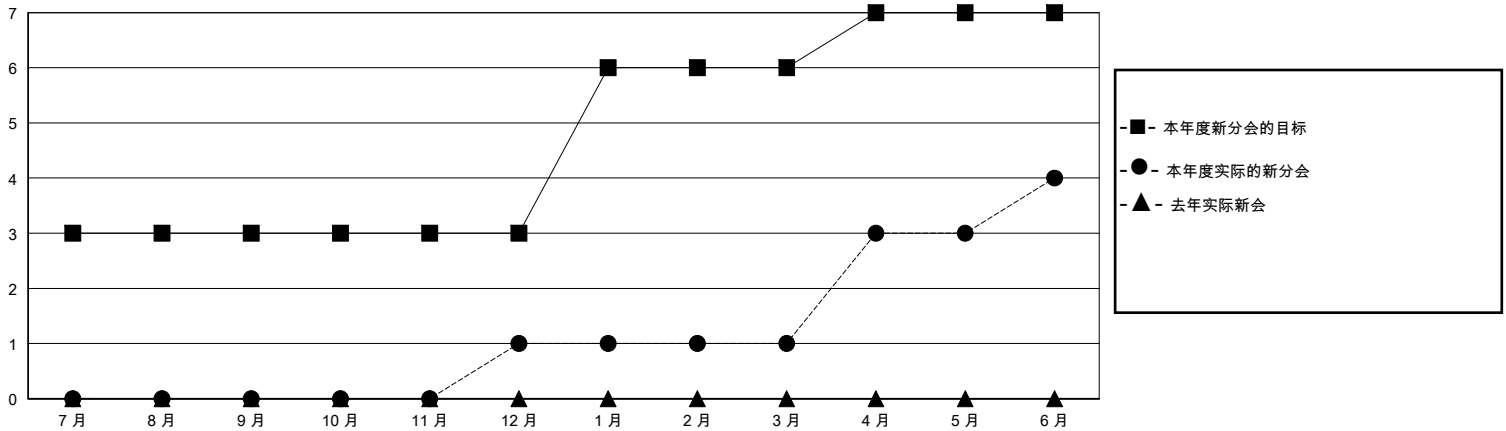

# MONTHLY MEMBERSHIP PROGRESS REPORT

District 389

Results as of: 6/30/2024

GMT:

地点 CHINA

GMT宪章区

分会			
成果 2023-2024			
季	新分会目标	新会	会员流失的分会
7月/8月/9月	3	0	0
10月/11月/12月	0	1	0
1月/2月/3月	3	0	0
4月/5月/6月	1	3	0

位会员@每位须缴			
成果 2023-2024			
季	会员净增长目标	实际会员增长数	实际退会会员 (包括转会)
7月/8月/9月	200	330	13
10月/11月/12月	100	105	19
1月/2月/3月	100	139	15
4月/5月/6月	40	144	396

目标与实际新会累积

目标和实际会员累积

已取消的分会: 0

102 CLUBS OF 123 增添1位或以上的新会员

性别分布

男 1,697 (61.71%)  
女 1,053 (38.29%)

放弃的会员

[点击这里取得累计会员数据](#)